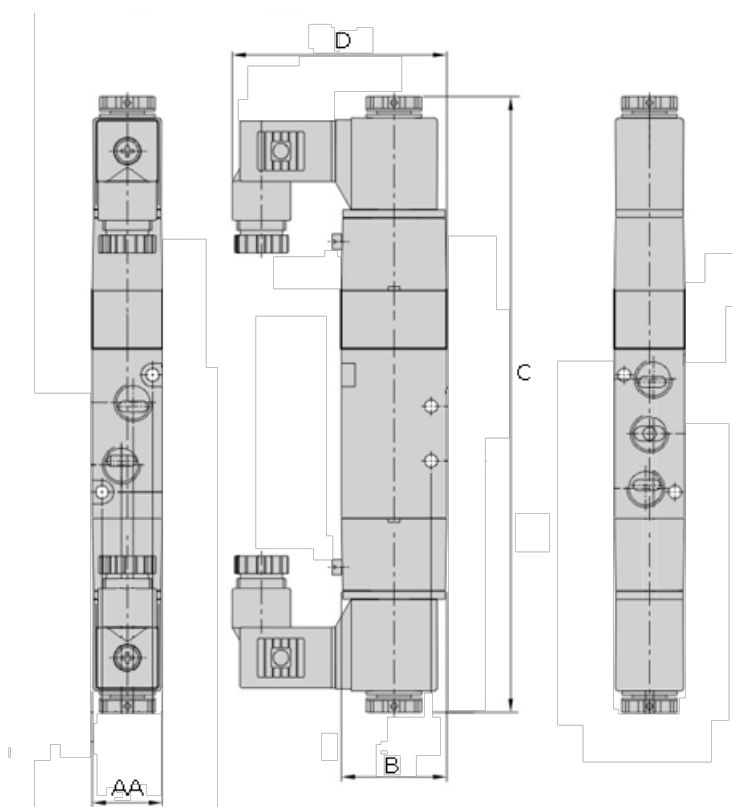

Varenummer: 584V230C08BG  
Beskrivelse: Magnetventil, type 4V230C08BG  
port 1/4" 5/3 - lukket midt, DC24V

## Mål

AA	= 22
B	= 35
C	= 190.0
d	= 66.7
Port forsyning og udblæsning	= G 1/8"
Port udgang	= G 1/4"
Spænding	= 24 VDC